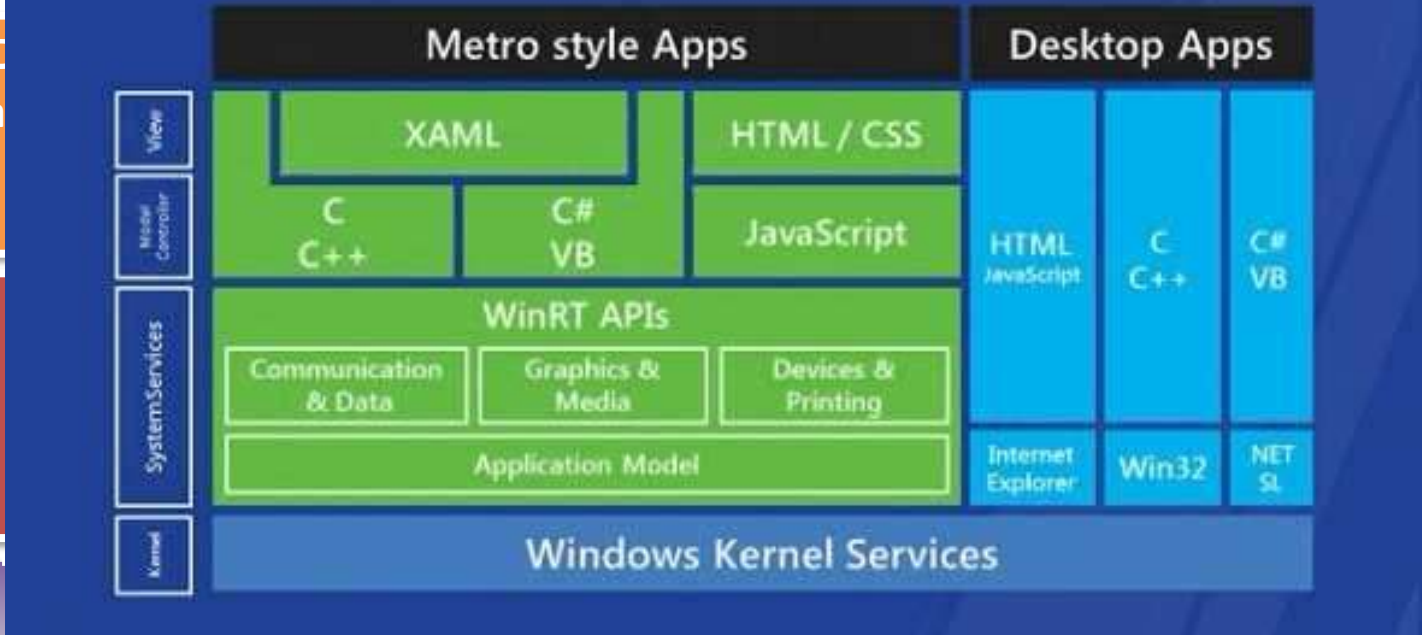

Les out

Windows 8 Platform and Tools

+
Proche de la plate-forme
-

Objective C

SD
Ja

Développement d'une application web